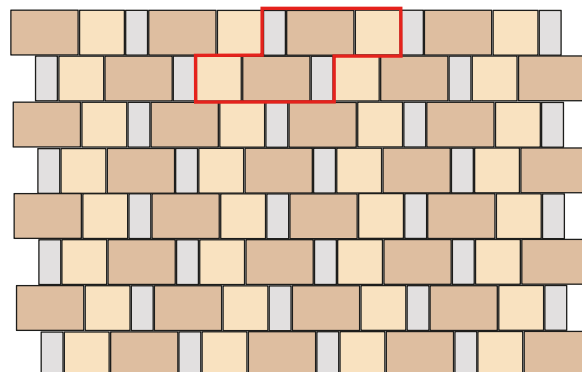

Skladba Ideal 21

	Ideal 60x40x4	2,083 ks/m²
	Ideal 40x40x4	2,083 ks/m²
	Dek. pás 40x19,5x4	2,083 ks/m²