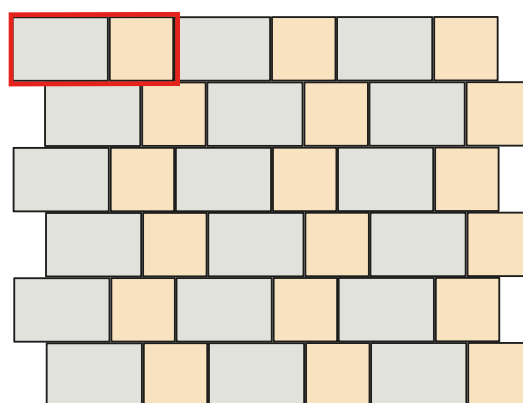

Skladba Ideal 12

	Ideal 60x40x4	2,5 ks/m²
	Ideal 40x40x4	2,5 ks/m²