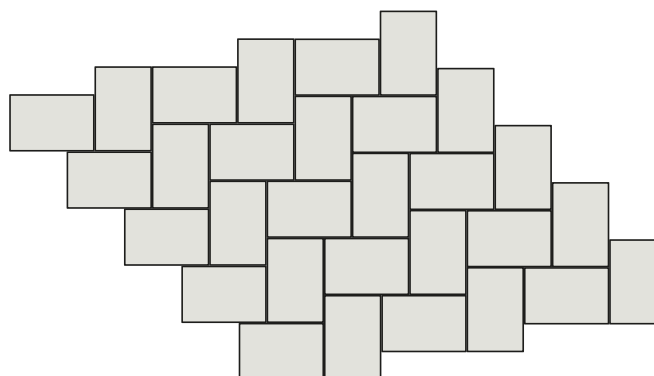

Skladba Ideal 25

Ideal 60x40x4	4,167 ks/m²