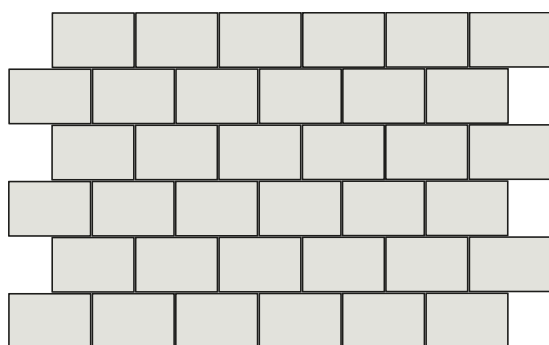

Příklady skladeb z dlažebních prvků Ideal 60x40x4

Skladba Ideal 10

 Ideal 60x40x4	4,167 ks/m ²
---	-------------------------

Skladba Ideal 25

Ideal 60x40x4	4,167 ks/m ²
---------------	-------------------------