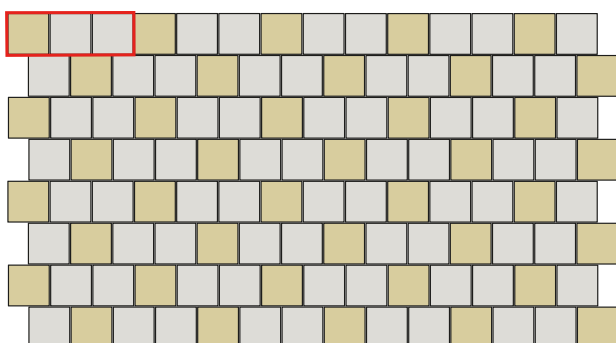

Skladba Ideal 22

Ideal 40x40x4

2,083 ks/m²

Ideal 40x40x4

4,167 ks/m²