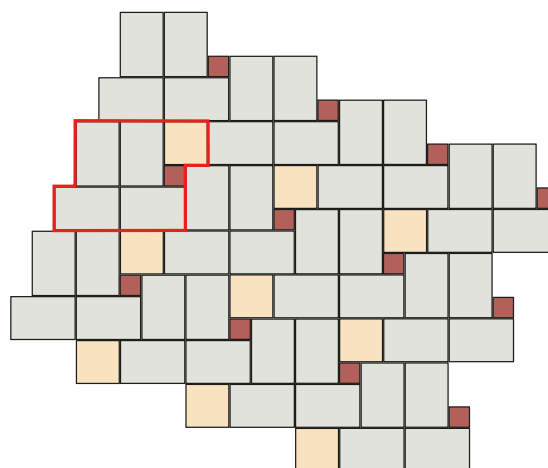

Skladba Ideal 27

	Ideal 40x40x4	0,862 ks/m²
	Ideal 60x40x4	3,448 ks/m²
	Dek. kostka 19,5x19,5x4	0,862 ks/m²