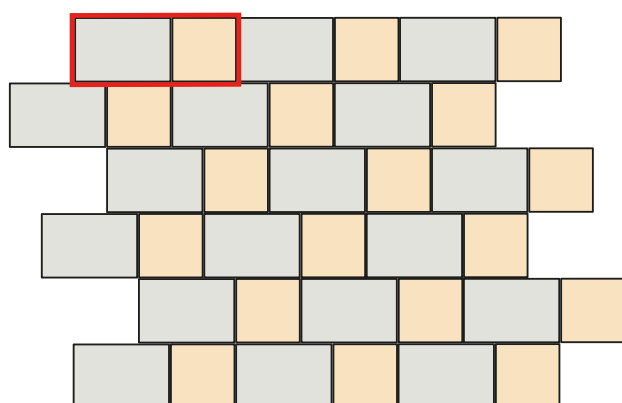

Příklady skladeb z dlažebních prvků Ideal 60x40x4 a 40x40x4

Skladba Ideal 11

	Ideal 60x40x4	2,5 ks/m²
	Ideal 40x40x4	2,5 ks/m²