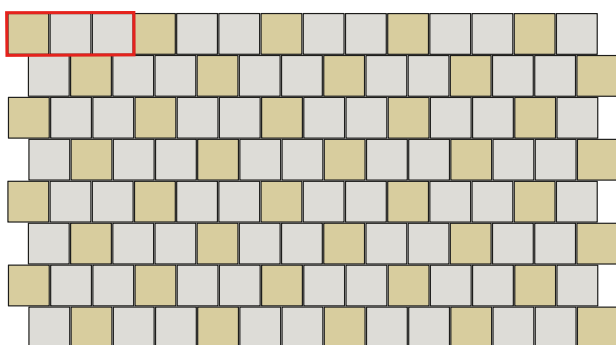

Obr. č. 4 – Dekorační kostka Fantasy 19,5x19,5x4

Spotřeba 26,32 ks/ m²

Příklady skladeb z dlažebních prvků Fantasy 40x40x4

Skladba Fantasy 1

Fantasy 40x40x4

6,25 ks/m²

Skladba Fantasy 2

Fantasy 40x40x4

6,25 ks/m²

Skladba Fantasy 22

Fantasy 40x40x4

2,083 ks/m²

Fantasy 40x40x4

4,167 ks/m²

Skladba Fantasy 23

Fantasy 40x40x4