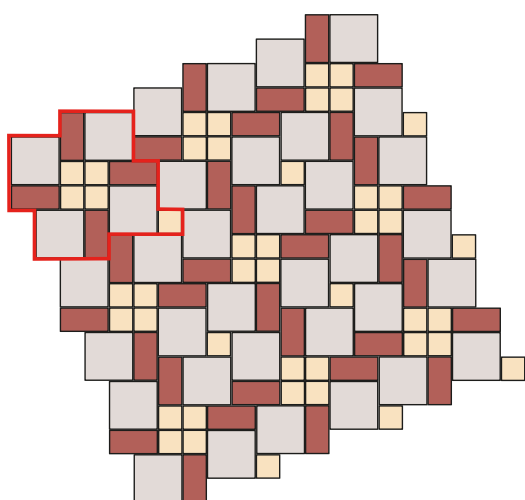

Skladba Fantasy 18

	Fantasy 60x40x4	3,571 ks/m ²
	Dek. kostka 19,5x19,5x4	3,571 ks/m ²

Skladba Fantasy 19

	Fantasy 60x40x4	3,261 ks/m ²
	Fantasy 40x40x4	1,087 ks/m ²
	Dek. kostka 19,5x19,5x4	1,087 ks/m ²

Skladba Fantasy 20

	Fantasy 60x40x4	2,083 ks/m ²
	Fantasy 40x40x4	2,083 ks/m ²
	Dek. pás 40x19,5x4	2,083 ks/m ²

Skladba Fantasy 21

	Fantasy 60x40x4	2,083 ks/m ²
	Fantasy 40x40x4	2,083 ks/m ²
	Dek. pás 40x19,5x4	2,083 ks/m ²

Skladba Fantasy 26

	Fantasy 40x40x4	3,448 ks/m ²
	Dek. pás 40x19,5x4	3,448 ks/m ²
	Dek. kostka 19,5x19,5x4	4,310 ks/m ²

Skladba Fantasy 27

	Fantasy 40x40x4	0,862 ks/m ²
	Fantasy 60x40x4	3,448 ks/m ²
	Dek. kostka 19,5x19,5x4	0,862 ks/m ²