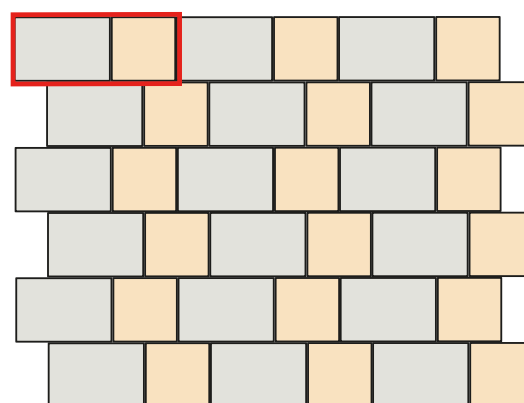

Skladba Fantasy 12

	Fantasy 60x40x4	2,5 ks/m²
	Fantasy 40x40x4	2,5 ks/m²