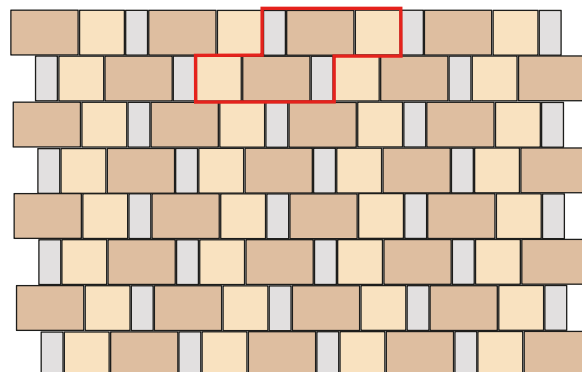

Skladba Fantasy 21

	Fantasy 60x40x4	2,083 ks/m²
	Fantasy 40x40x4	2,083 ks/m²
	Dek. pás 40x19,5x4	2,083 ks/m²