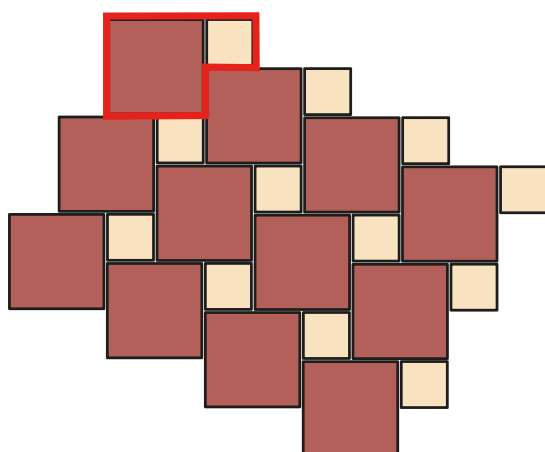

Skladba Fantasy 13

	Fantasy 60x40x4	3,125 ks/m ²
	Fantasy 40x40x4	1,563 ks/m ²

Skladba Fantasy 15

	Fantasy 60x40x4	3,125 ks/m ²
	Fantasy 40x40x4	1,563 ks/m ²

Skladba Fantasy 16

	Fantasy 60x40x4	3,571 ks/m ²
	Fantasy 40x40x4	0,893 ks/m ²

Příklady skladeb z dlažebních prvků Fantasy 60x40x4 a Fantasy 40x40x4 v kombinaci s prvky Dekorační kostka Fantasy 19,5x19,5 a Dekorační pás Fantasy 40x19,5

Skladba Fantasy 3

	Fantasy 40x40x4	5,050 ks/m ²
	Dek. kostka 19,5x19,5x4	5,050 ks/m ²