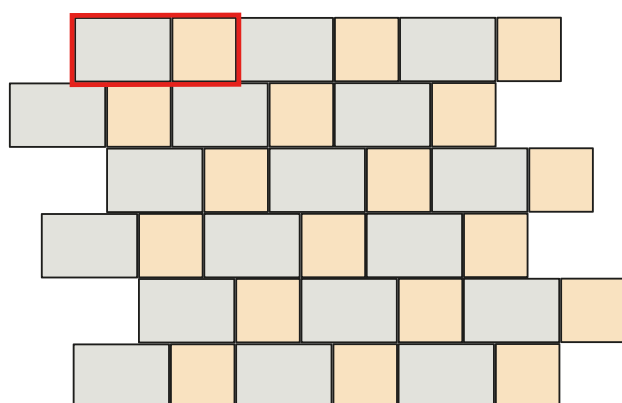

Příklady skladeb z dlažebních prvků Fantasy 60x40x4 a 40x40x4

Skladba Fantasy 11

	Fantasy 60x40x4	2,5 ks/m²
	Fantasy 40x40x4	2,5 ks/m²