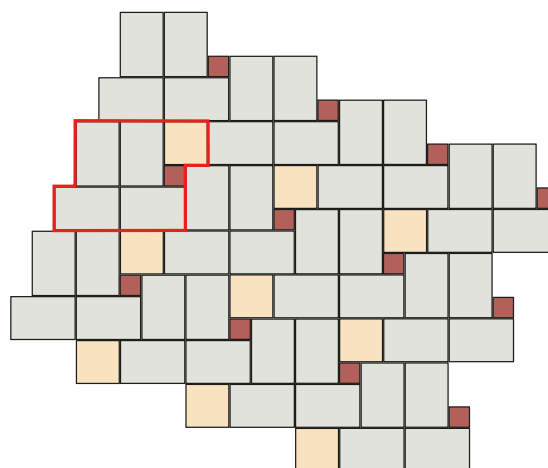

Skladba Fantasy 18

	Fantasy 60x40x4	3,571 ks/m ²
	Dek. kostka 19,5x19,5x4	3,571 ks/m ²

Skladba Fantasy 19

	Fantasy 60x40x4	3,261 ks/m ²
	Fantasy 40x40x4	1,087 ks/m ²
	Dek. kostka 19,5x19,5x4	1,087 ks/m ²

Skladba Fantasy 20

	Fantasy 60x40x4	2,083 ks/m ²
	Fantasy 40x40x4	2,083 ks/m ²
	Dek. pás 40x19,5x4	2,083 ks/m ²

Skladba Fantasy 21

	Fantasy 60x40x4	2,083 ks/m ²
	Fantasy 40x40x4	2,083 ks/m ²
	Dek. pás 40x19,5x4	2,083 ks/m ²

Skladba Fantasy 26

	Fantasy 40x40x4	3,448 ks/m ²
	Dek. pás 40x19,5x4	3,448 ks/m ²
	Dek. kostka 19,5x19,5x4	4,310 ks/m ²

Skladba Fantasy 27

	Fantasy 40x40x4	0,862 ks/m ²
	Fantasy 60x40x4	3,448 ks/m ²
	Dek. kostka 19,5x19,5x4	0,862 ks/m ²