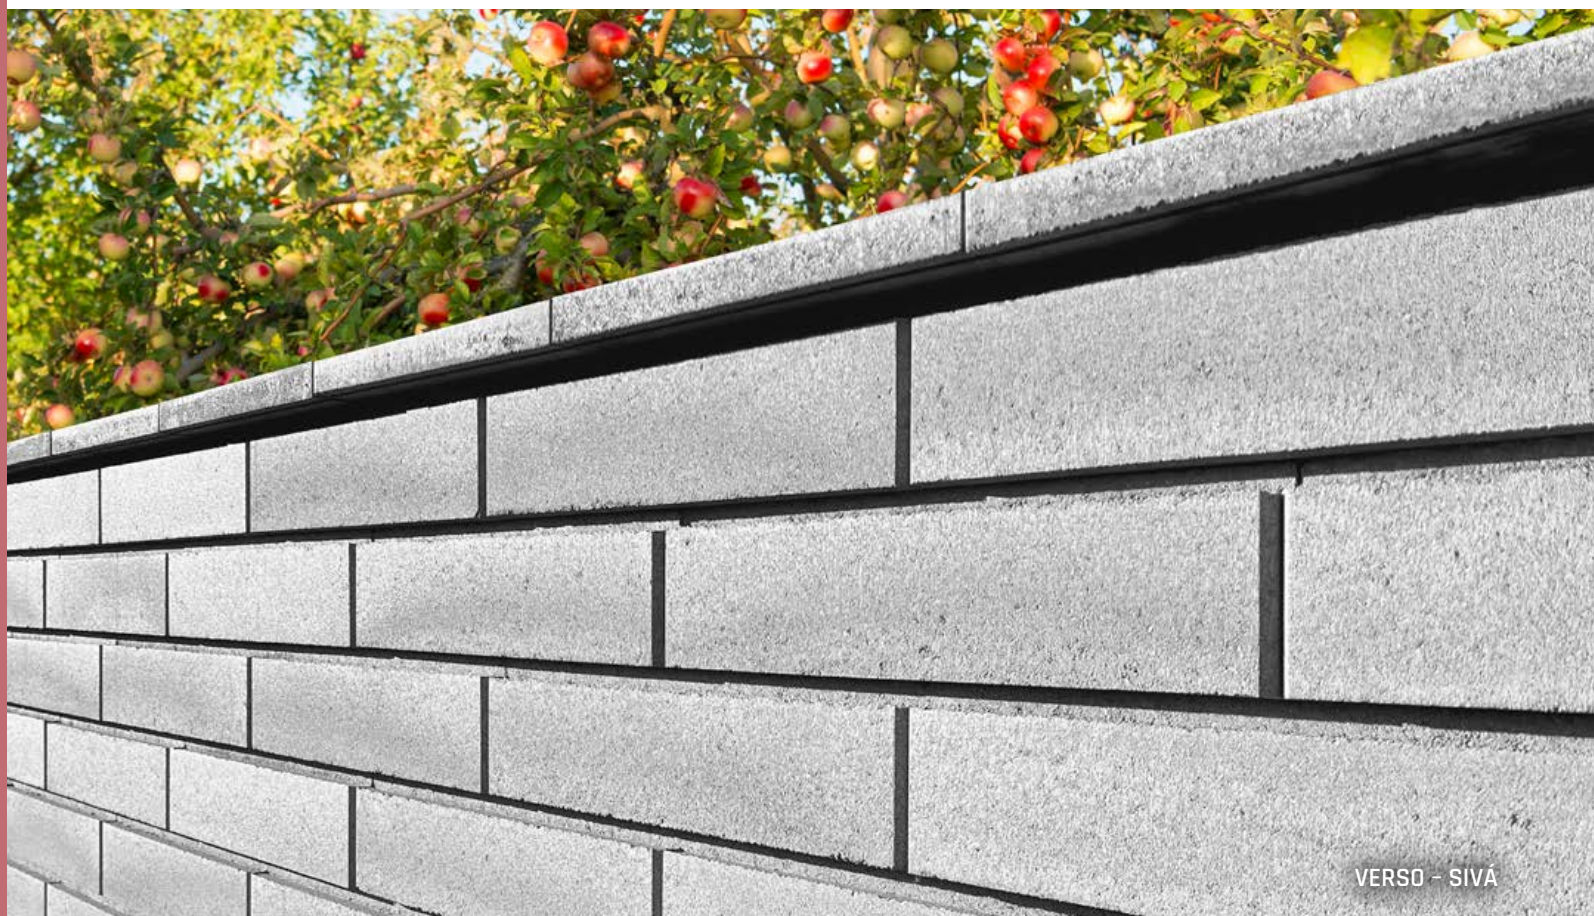

# VERSO

Plotový systém VERSO v netradičnom formáte tvárnice s dĺžkou 60 cm, šírkou 30 cm a výškou 15 cm, umožňuje stavať moderné líniové ploty. Pohľadovo úzka a dlhá tvarovka s obvodovým hlbokým vybraním v stene, vytvára dojem dnes modernej ľahkosti.