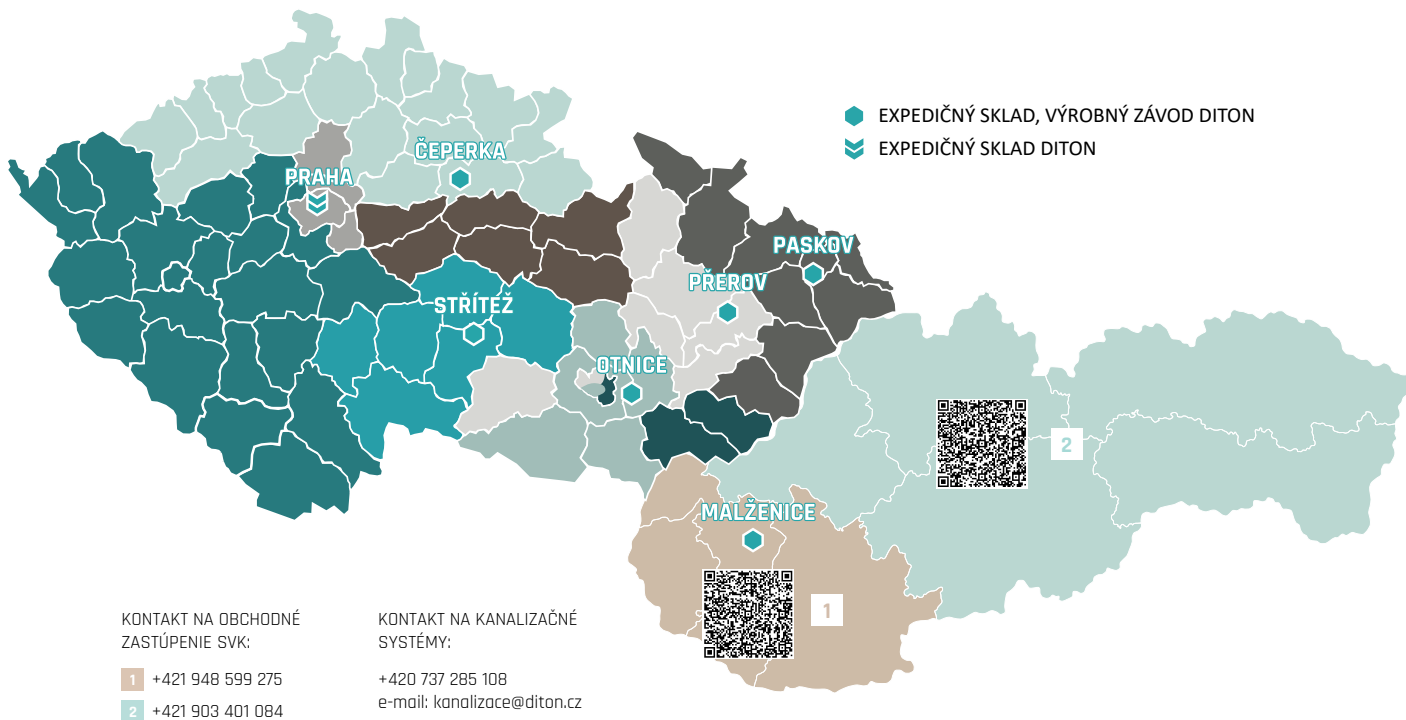

REGIONÁLNE ZASTÚPENIE DITON

MALŽENICE

EXPEDIČNÝ SKLAD,
VÝROBNÝ ZÁVOD

Malženice 465,
919 29 Malženice
48.4545708, 17.6834503

e-mail expedice:
objednavka.malzenice@diton.sk

PREDAJ A EXPEDÍCIA:
SEZÓNA: marec - október
po-pi 6:00-16:00
so zatvoreno

MIMO SEZÓNY: november - február
po-pi 6:30-15:00

OTNICE

EXPEDIČNÝ SKLAD,
VÝROBNÝ ZÁVOD

Dědina 484
683 54 Otnice
49.0884125, 16.8058633

e-mail expedice:
objednavka.otnice@diton.cz

PREDAJ A EXPEDÍCIA:
SEZÓNA: marec - november
po-pi 6:00-16:00
každá prvá sobota v mesiaci
8:00-11:00

ČAS NAKLÁDKY
po 16. hodine na základe
tel. dohody.

MIMO SEZÓNY: december - február
po-pi 6:00-15:00

PASKOV U OSTRAVY

EXPEDIČNÝ SKLAD,
VÝROBNÝ ZÁVOD

Kirilovova 913
739 21 Paskov
49.730079, 18.287662

e-mail expedice:
paskov@diton.cz

PREDAJ A EXPEDÍCIA:
Sezóna: marec - november
po-pi 6:00-16:00
so zatvoreno

ČAS NAKLÁDKY
po 16. hodine na základe
tel. dohody.

MIMO SEZÓNY: december - február
po-pi 6:00-15:00

CERTLINE
ČSN EN ISO 9001:2016

CERTLINE
ČSN EN ISO 14001:2016

CERTLINE
ČSN ISO 45001:2018

www.diton.sk