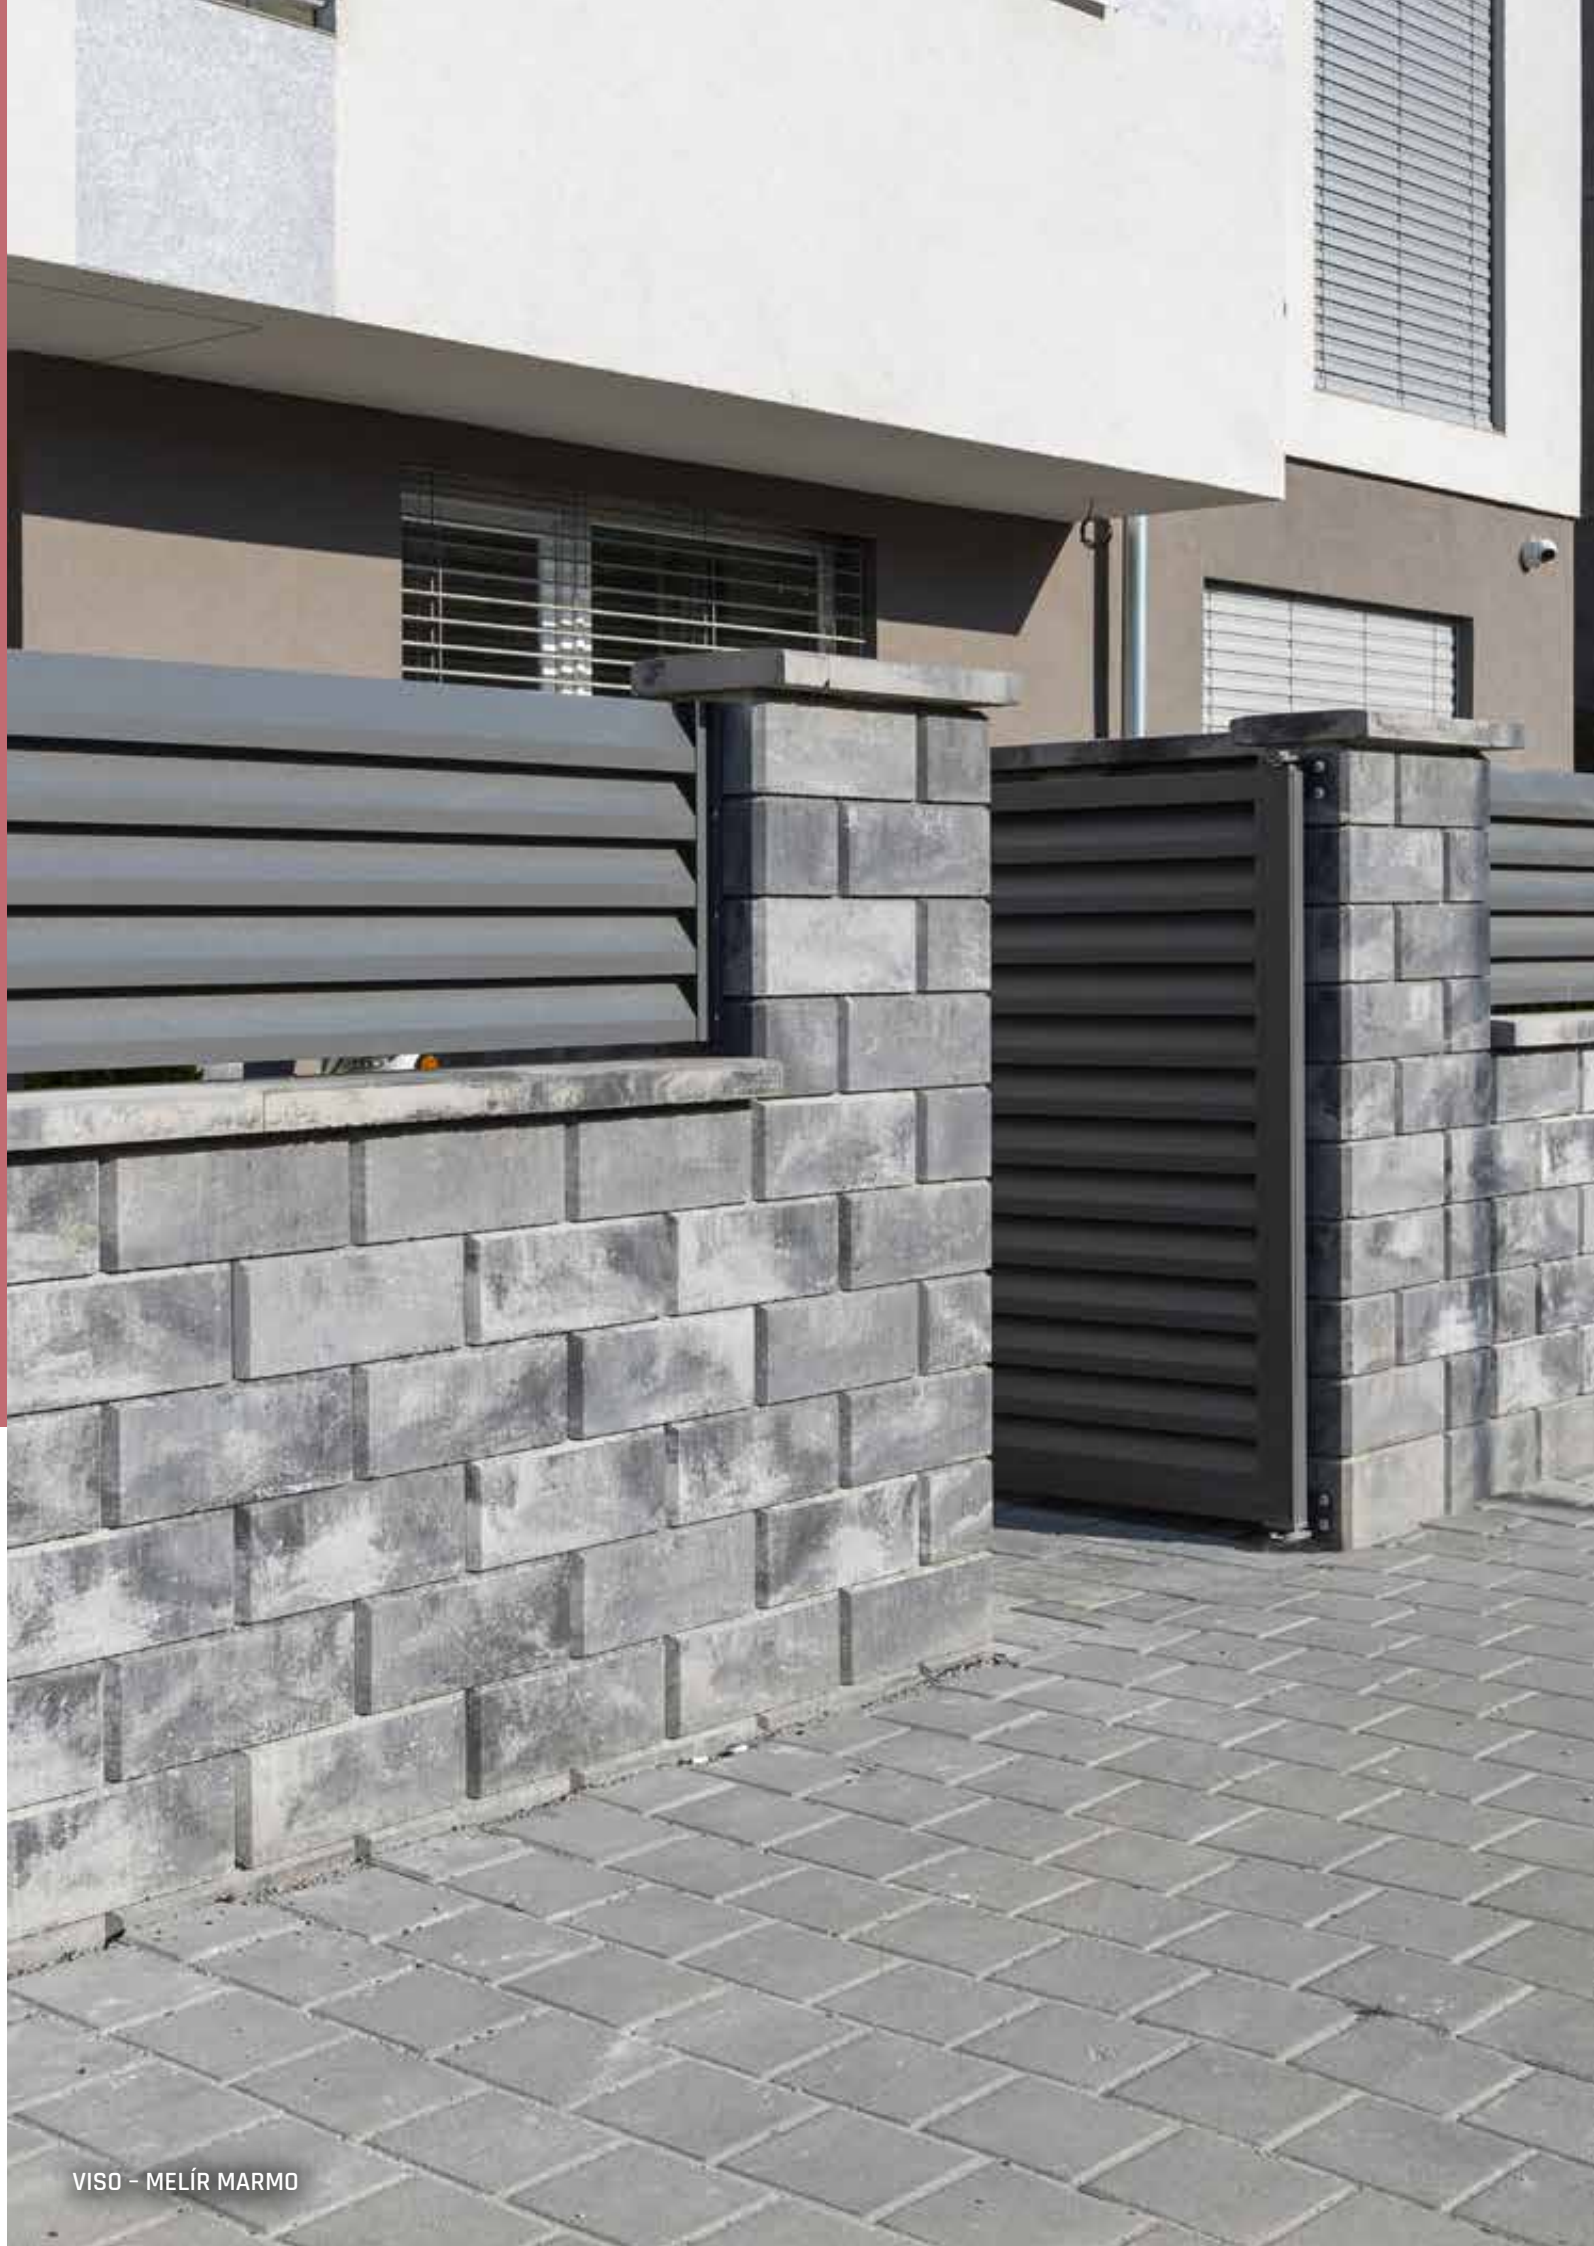

VISO PRIEBEŽNÝ
Rozmery: 40 × 20 × 15 cm

VISO KONCOVÝ
Rozmery: 40 × 20 × 15 cm

VISO KONCOVÝ POLOVIČNÝ
Rozmery: 20 × 20 × 15 cm

VISO - MELÍR LATTE

VERSO

Plotový systém VERSO v netradičnom formáte tvárnice s dĺžkou 60 cm, šírkou 30 cm a výškou 15 cm, umožňuje stavať moderné líniové ploty. Pohľadovo úzka a dlhá tvarovka s obvodovým hlbokým vybraním v stene, vytvára dojem dnes modernej ľahkosti.