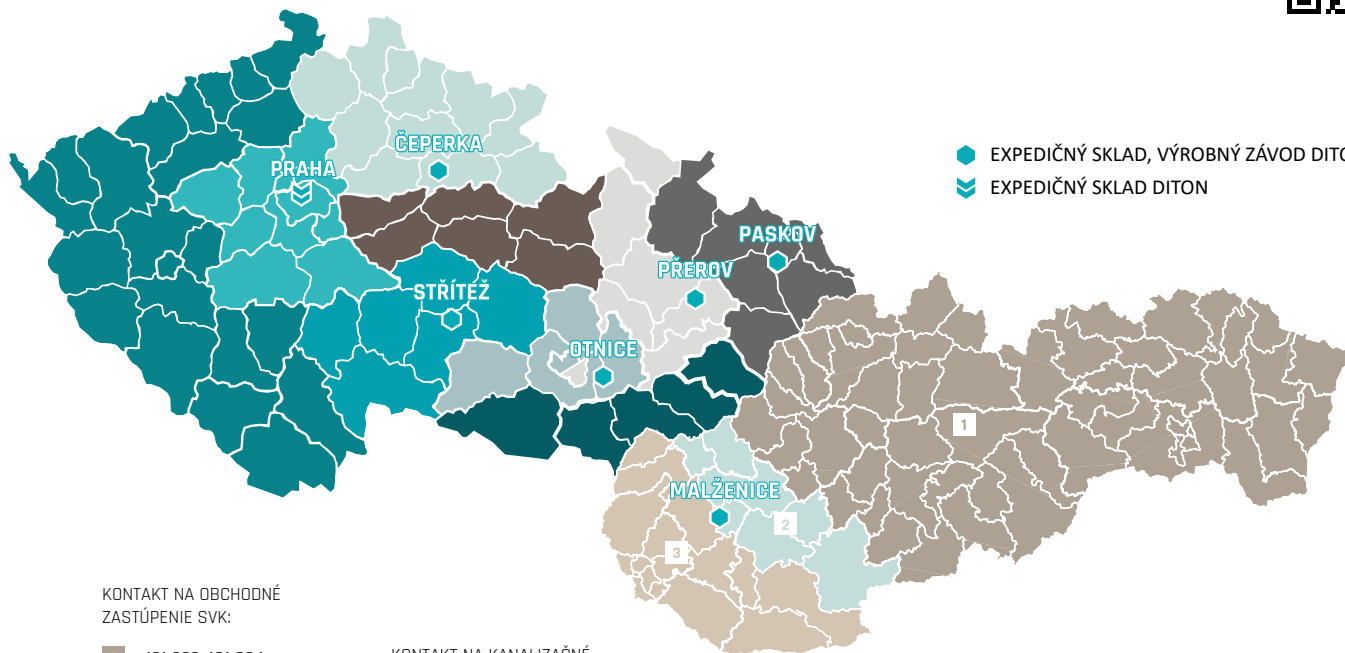

REGIONÁLNE ZASTÚPENIE DITON

KONTAKT NA OBCHODNÉ
ZASTÚPENIE SVK:

- 1 +421 903 401 084
- 2 +421 917 965 952
- 3 +421 948 599 275

KONTAKT NA KANALIZAČNÉ
SYSTÉMY:

+420 737 285 108
e-mail: kanalizace@diton.cz

MALŽENICE

EXPEDIČNÝ SKLAD,
VÝROBNÝ ZÁVOD

Malženice 465,
919 29 Malženice
48.4545708, 17.6834503

e-mail expedice:
objednavka.malzenice@diton.sk

PREDAJ A EXPEDÍCIA:
SEZÓNA: marec - október
po-pi 6:00-16:00
so zatvoreno

MIMO SEZÓNY: november - február
po-pi 6:30-15:00

OTNICE

EXPEDIČNÝ SKLAD,
VÝROBNÝ ZÁVOD

Dědina 484
683 54 Otnice
49.0884125, 16.8058633

e-mail expedice:
objednavka.otnice@diton.cz

PREDAJ A EXPEDÍCIA:
SEZÓNA: marec - november
po-pi 6:00-16:00
každá prvá sobota v mesiaci
8:00-11:00

ČAS NAKLÁDKY
po 16. hodine na základe
tel. dohody.

MIMO SEZÓNY: december - február
po-pi 6:00-15:00

PASKOV U OSTRAVY

EXPEDIČNÝ SKLAD,
VÝROBNÝ ZÁVOD

Kirilovova 913
739 21 Paskov
49.730079, 18.287662

e-mail expedice:
paskov@diton.cz

PREDAJ A EXPEDÍCIA:
Sezóna: marec - november
po-pi 6:00-16:00
so zatvoreno

ČAS NAKLÁDKY
po 16. hodine na základe
tel. dohody.

MIMO SEZÓNY: december - február
po-pi 6:00-15:00

www.diton.sk