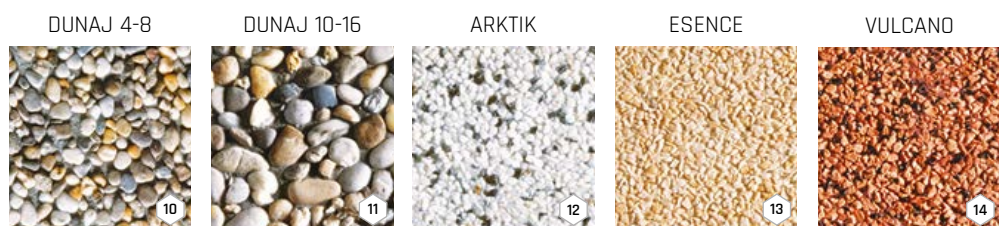

OBRUBNÍK ZÁHONOVÝ
100 / 5 / 25 VYMÝVANÝ

NÁZOV	výška cm	rozmery d × š cm	merná jednotka	hmotnosť kg/ks	spotreba ks/bm	paleta ks	hmotnosť kg/ balenie	DOSTUPNÉ FARBY	povrch
OBRUBNÍK ZÁHONOVÝ 50 / 5 / 15 POLOVIČNÝ	15	50 × 5	ks	7,9	2	120	973	1 2	standard
OBRUBNÍK ZÁHONOVÝ 50 / 5 / 20 POLOVIČNÝ	20	50 × 5	ks	10,5	2	108	1 159	1 2 3 4 5 6 7	standard
OBRUBNÍK ZÁHONOVÝ S ROVNOU HRANOU 50 / 5 / 20	20	50 × 5	ks	10,8	2	108	1 191	1 2 4 5 6	standard
OBRUBNÍK ZÁHONOVÝ 100 / 5 / 20	20	100 × 5	ks	21	1	54	1 159	1 2 3 4 5 6 7	standard
OBRUBNÍK ZÁHONOVÝ S ROVNOU HRANOU 100 / 5 / 20	20	100 × 5	ks	21	1	54	1 159	1 2 3 4 5 6 8 9	standard
OBRUBNÍK ZÁHONOVÝ 100 / 5 / 25	25	100 × 5	ks	26	1	40	1 065	1 2	standard
						48	1 273		
OBRUBNÍK ZÁHONOVÝ S ROVNOU HRANOU 100 / 5 / 25	25	100 × 5	ks	27	1	40	1 105	1 2 4 5 6	standard
OBRUBNÍK ZÁHONOVÝ S GULATÝM ZÁMKOM 50 / 5 / 20 POLOVIČNÝ	20	50 × 5	ks	9,7	2	108	1 073	1 2 3 5 6 7	standard
OBRUBNÍK ZÁHONOVÝ S GULATÝM ZÁMKOM 100 / 5 / 20	20	100 × 5	ks	20	1	54	1 105	1 2 3 5 6 7	standard
OBRUBNÍK ZÁHONOVÝ 100 / 5 / 25 VYMÝVANÝ	25	100 × 5	ks	26,5	1	30	820	10 11 12 13 14 15 16 17 18 19	natur - vymývaný

1 2 Informácie o správnej paletizácii je vždy uvedená v cenovej ponuke predajcu.