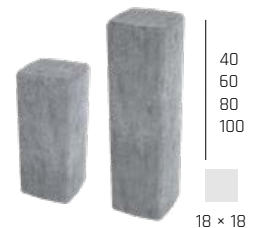

PALISÁDA ŠTÍPANÁ 10 / 65 - SIVÁ

NÁZOV	výška cm	rozmery d × š cm	merná jednotka	hmotnosť kg/ks	spotreba ks/bm	paleta ks	hmotnosť kg/paleta	DOSTUPNÉ FARBY	povrch
PALISÁDA ŠTIEPANÁ 15 / 35	35	15 × 9,5	ks	11	6,67	72	817	1	standard - štiepaný
PALISÁDA ŠTIEPANÁ 15 / 50	50	15 × 9,5	ks	16	6,67	64	1 049	1	standard - štiepaný
PALISÁDA ŠTIEPANÁ 15 / 65	65	15 × 9,5	ks	20	6,67	60	1 225	1	standard - štiepaný
PALISÁDA ŠTIEPANÁ 10 / 65	65	10 × 12,5	ks	18	10	72	1 321	1	standard - štiepaný
PALISÁDA ŠTVORCOVÁ ODĽAHČENÁ 40	40	18 × 18	ks	22,5	5,56	48	1 105	1 2 3 4	standard
PALISÁDA ŠTVORCOVÁ ODĽAHČENÁ 60	60	18 × 18	ks	32,5	5,56	32	1 065	1 2 3 4	standard
PALISÁDA ŠTVORCOVÁ ODĽAHČENÁ 80	80	18 × 18	ks	42,5	5,56	24	1 045	1 2 3 4	standard
PALISÁDA ŠTVORCOVÁ ODĽAHČENÁ 100	100	18 × 18	ks	53	5,56	24	1 299	1 2 3 4	standard

PALISÁDA ŠTIEPANÁ 15 / 35
Rozmery: 15 × 9,5 × 35 cm

PALISÁDA ŠTIEPANÁ 15 / 50
Rozmery: 15 × 9,5 × 50 cm

PALISÁDA ŠTIEPANÁ 15 / 65
Rozmery: 15 × 9,5 × 65 cm

PALISÁDA ŠTIEPANÁ 10 / 65
Rozmery: 10 × 12,5 × 65 cm

PALISÁDA ŠTVORCOVÁ
ODĽAHČENÁ 40
Rozmery: 18 × 18 × 40 cm

PALISÁDA ŠTVORCOVÁ
ODĽAHČENÁ 60
Rozmery: 18 × 18 × 60 cm

PALISÁDA ŠTVORCOVÁ
ODĽAHČENÁ 80
Rozmery: 18 × 18 × 80 cm

PALISÁDA ŠTVORCOVÁ
ODĽAHČENÁ 100
Rozmery: 18 × 18 × 100 cm