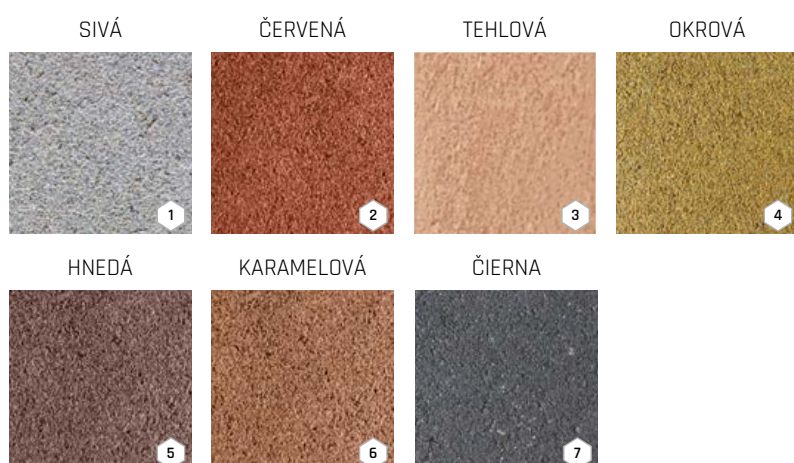

PALISÁDA POLO 35
Rozmery: 11,5 × 11,5 × 35 cm

PALISÁDA POLO 50
Rozmery: 11,5 × 11,5 × 50 cm

PALISÁDA ALTA ODĽAHČENÁ 60
Rozmery: 18 × 12 × 60 cm

PALISÁDA ALTA ODĽAHČENÁ 80
Rozmery: 18 × 12 × 80 cm

PALISÁDA ALTA ODĽAHČENÁ 100
Rozmery: 18 × 12 × 100 cm

PALISÁDA ALTA ODĽAHČENÁ 120
Rozmery: 18 × 12 × 120 cm