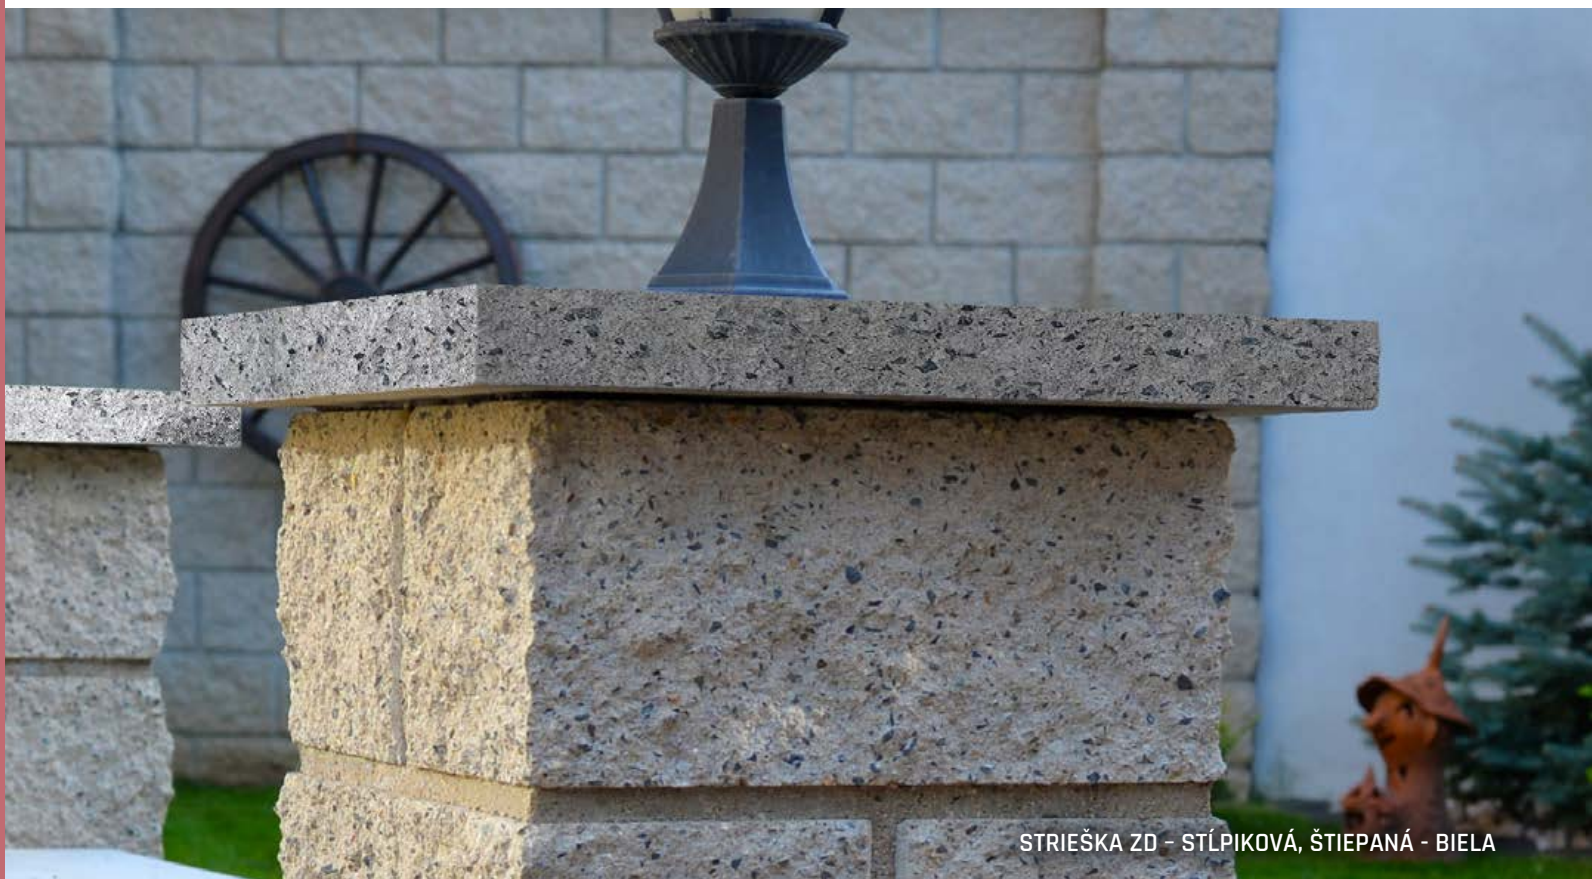

ARKTIK DEP

PATINA DEP

SCHODISKOVÝ BLOK
MODERN 80
Rozmery: 80 × 35 × 15 cm

SCHODISKOVÝ BLOK
MODERN 120
Rozmery: 120 × 35 × 15 cm

STRIEŠKY HLADKÉ A ŠTIEPANÉ

STRIEŠKY HLADKÉ

STRIEŠKY ŠTIEPANÉ

Steny či ploty je potrebné zakončiť hladkými či štiepanými strieškami, ktoré ochránia stavbu pred nepriaznivými poveternostnými vplyvmi. Veľké množstvo farieb a tvarov umožňuje dokonale zladit' striešky podľa použitého stavebného materiálu.