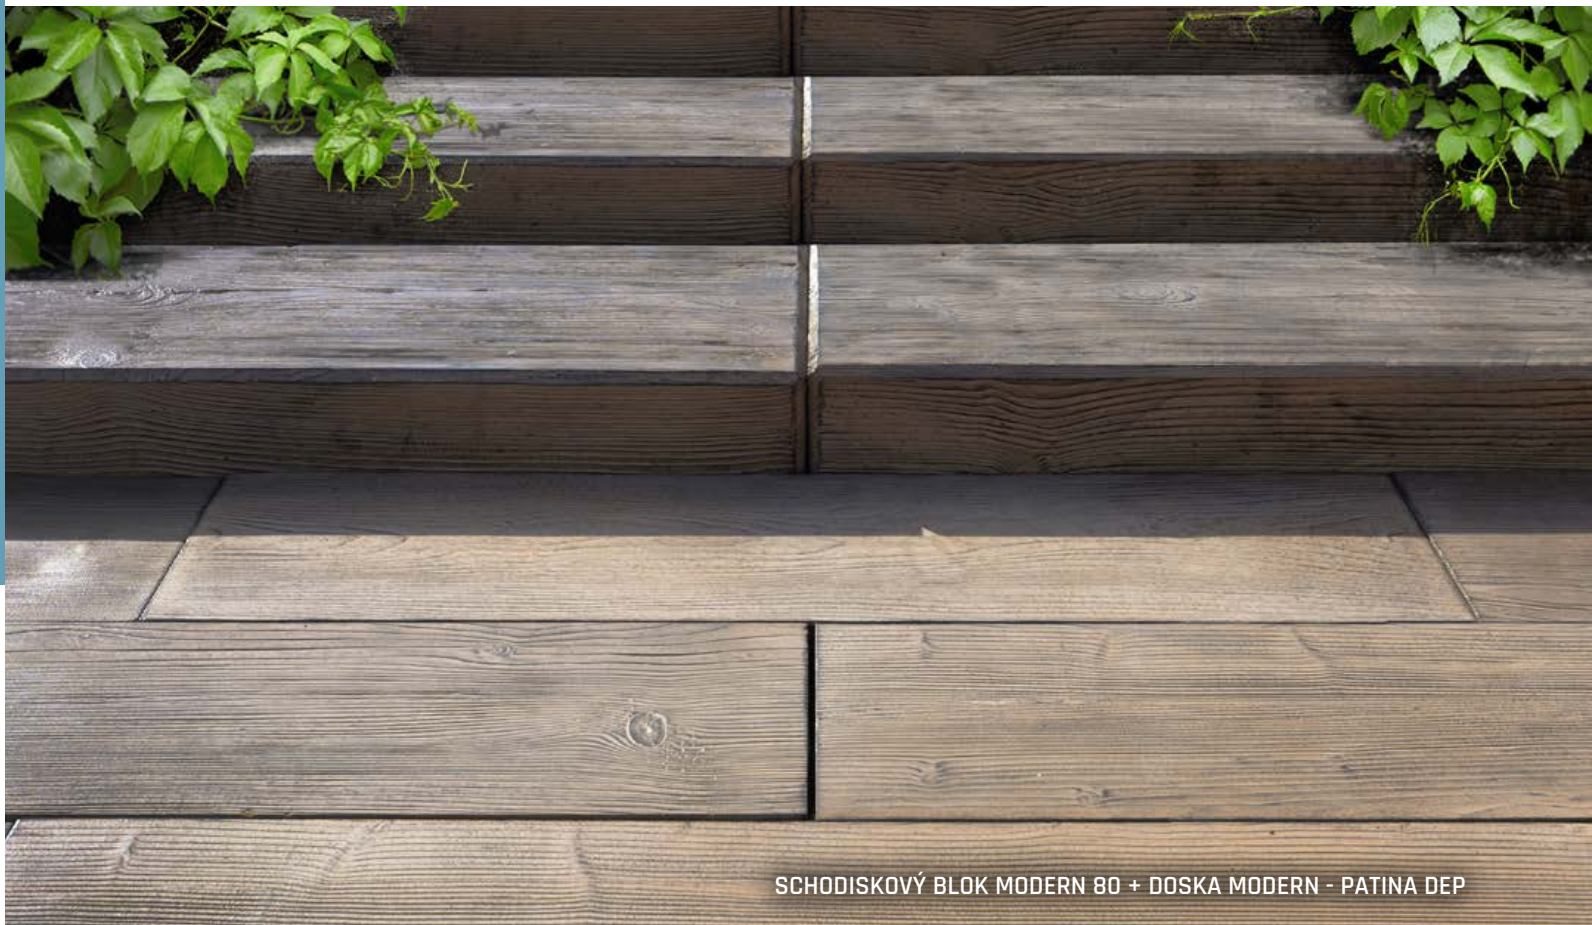

SCHODISKOVÉ BLOKY – MODERN

SCHODISKOVÉ BLOKY, precízne napodobňujúce vzhľad prírodného dreva, je možné efektívne kombinovať s produktom DOSKA MODERN, čo umožňuje ich širšie využitie a variabilitu. Tieto bloky sú dostupné v šírkach 80 cm alebo 120 cm a vo farebných variantoch ARKTIK DEP a PATINA DEP. Významnou výhodou schodiskových blokov je povrchová impregnácia, ktorá výrazne znižuje nasiakavosť a uľahčuje údržbu, čím preyšujú drevené alternatívy. Navyše, vďaka betónovej konštrukcii ponúka mimoriadnu odolnosť a takmer neobmedzenú životnosť.

SCHODISKOVÝ BLOK MODERN 80 + DOSKA MODERN - PATINA DEP

NÁZOV	výška cm	rozmery d × š cm	merná jednotka	hmotnosť kg/ks	paleta ks	hmotnosť kg/paleta	povrch
SCHODISKOVÝ BLOK MODERN 80	15	80 × 35	ks	97	6	607	natur - reliéfny
SCHODISKOVÝ BLOK MODERN 120	15	120 × 35	ks	145	4	605	natur - reliéfny