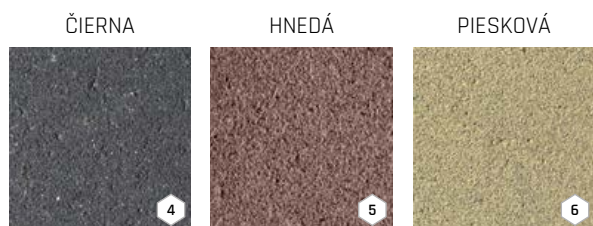

OBRUBNÍK ZÁHONOVÝ
100 / 5 / 25 VYMÝVANÝ

NÁZOV	výška cm	rozmery d × š cm	merná jednotka	hmotnosť kg/ks	spotreba ks/bm	paleta ks	hmotnosť kg/ balenie	DOSTUPNÉ FARBY	povrch
OBRUBNÍK ZÁHONOVÝ 50 / 5 / 15 POLOVIČNÝ	15	50 × 5	ks	7,9	2	120	973	1 2	standard
OBRUBNÍK ZÁHONOVÝ 50 / 5 / 20 POLOVIČNÝ	20	50 × 5	ks	10,5	2	108	1 159	1 2 3 4 5 6 7	standard
OBRUBNÍK ZÁHONOVÝ S ROVNOU HRANOU 50 / 5 / 20	20	50 × 5	ks	10,8	2	108	1 191	1 2 4 5 6	standard
OBRUBNÍK ZÁHONOVÝ 100 / 5 / 20	20	100 × 5	ks	21	1	54	1 159	1 2 3 4 5 6 7	standard
OBRUBNÍK ZÁHONOVÝ S ROVNOU HRANOU 100 / 5 / 20	20	100 × 5	ks	21	1	54	1 159	1 2 3 4 5 6 8 9	standard
OBRUBNÍK ZÁHONOVÝ 100 / 5 / 25	25	100 × 5	ks	26	1	40	1 065	1 2	standard
						48	1 273		
OBRUBNÍK ZÁHONOVÝ S ROVNOU HRANOU 100 / 5 / 25	25	100 × 5	ks	27	1	40	1 105	1 2 4 5 6	standard
OBRUBNÍK ZÁHONOVÝ S GULATÝM ZÁMKOM 50 / 5 / 20 POLOVIČNÝ	20	50 × 5	ks	9,7	2	108	1 073	1 2 3 5 6 7	standard
OBRUBNÍK ZÁHONOVÝ S GULATÝM ZÁMKOM 100 / 5 / 20	20	100 × 5	ks	20	1	54	1 105	1 2 3 5 6 7	standard
OBRUBNÍK ZÁHONOVÝ 100 / 5 / 25 VYMÝVANÝ	25	100 × 5	ks	26,5	1	30	820	10 11 12 13 14 15 16 17 18 19	natur - vymývaný

1 2 Informácie o správnej paletizácii je vždy uvedená v cenovej ponuke predajcu.