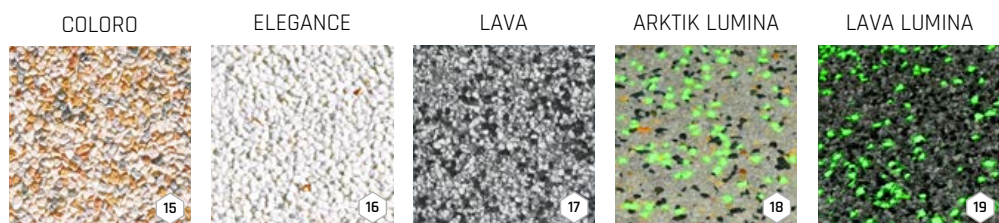

OBRUBNÍK ZÁHONOVÝ
100 / 5 / 25 VYMÝVANÝ

NÁZOV	výška cm	rozmery d × š cm	merná jednotka	hmotnosť kg/ks	spotreba ks/bm	paleta ks	hmotnosť kg/ balenie	DOSTUPNÉ FARBY	povrch
OBRUBNÍK ZÁHONOVÝ 50 / 5 / 15 POLOVIČNÝ	15	50 × 5	ks	7,9	2	120	973	1 2	standard
OBRUBNÍK ZÁHONOVÝ 50 / 5 / 20 POLOVIČNÝ	20	50 × 5	ks	10,5	2	108	1 159	1 2 3 4 5 6 7	standard
OBRUBNÍK ZÁHONOVÝ S ROVNOU HRANOU 50 / 5 / 20	20	50 × 5	ks	10,8	2	108	1 191	1 2 4 5 6	standard
OBRUBNÍK ZÁHONOVÝ 100 / 5 / 20	20	100 × 5	ks	21	1	54	1 159	1 2 3 4 5 6 7	standard
OBRUBNÍK ZÁHONOVÝ S ROVNOU HRANOU 100 / 5 / 20	20	100 × 5	ks	21	1	54	1 159	1 2 3 4 5 6 8 9	standard
OBRUBNÍK ZÁHONOVÝ 100 / 5 / 25	25	100 × 5	ks	26	1	40	1 065	1 2	standard
						48	1 273		
OBRUBNÍK ZÁHONOVÝ S ROVNOU HRANOU 100 / 5 / 25	25	100 × 5	ks	27	1	40	1 105	1 2 4 5 6	standard
OBRUBNÍK ZÁHONOVÝ S GULATÝM ZÁMKOM 50 / 5 / 20 POLOVIČNÝ	20	50 × 5	ks	9,7	2	108	1 073	1 2 3 5 6 7	standard
OBRUBNÍK ZÁHONOVÝ S GULATÝM ZÁMKOM 100 / 5 / 20	20	100 × 5	ks	20	1	54	1 105	1 2 3 5 6 7	standard
OBRUBNÍK ZÁHONOVÝ 100 / 5 / 25 VYMÝVANÝ	25	100 × 5	ks	26,5	1	30	820	10 11 12 13 14 15 16 17 18 19	natur - vymývaný

1 2 Informácie o správnej paletizácii je vždy uvedená v cenovej ponuke predajcu.