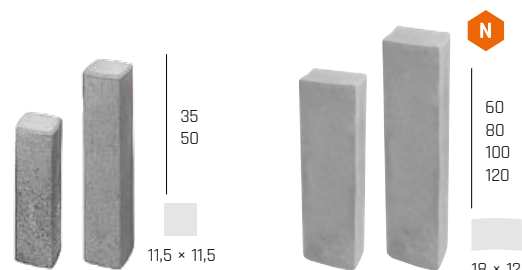

POLO A ALTA

PALISÁDY POLO

PALISÁDY ALTA

Kratšie subtilné palisády POLO s profilom 11,5/11,5 cm sa používajú na ukončenie vyvýšenej spevnenej plochy alebo podesty pred vstupom do domu alebo pri stavbe schodísk. Väčšie palisády s obdĺžnikovým profilom ALTA udržia svah vysoký až 80 cm.

PALISÁDA ALTA ODĽAHČENÁ 60 - SIVÁ

NÁZOV	výška cm	rozmery d × š cm	merná jednotka	hmotnosť kg/ks	spotreba ks/bm	paleta ks	hmotnosť kg/paleta	DOSTUPNÉ FARBY	povrch
PALISÁDA POLO 35	35	11,5 × 11,5	ks	9,5	8,7	56	557	1 2 3 4 5 6	standard
PALISÁDA POLO 50	50	11,5 × 11,5	ks	13,2	8,7	40	553	1 2 3 4 5 6	standard
PALISÁDA ALTA ODĽAHČENÁ 60	60	18 × 12	ks	22,5	5,56 (8,33)	48	1 105	1 2 4 5 6 7	standard
PALISÁDA ALTA ODĽAHČENÁ 80	80	18 × 12	ks	29,5	5,56 (8,33)	30	910	1 2 4 5 6 7	standard
PALISÁDA ALTA ODĽAHČENÁ 100	100	18 × 12	ks	36,5	5,56 (8,33)	30	1 122	1 2 4 5 6 7	standard
PALISÁDA ALTA ODĽAHČENÁ 120	120	18 × 12	ks	44	5,56 (8,33)	24	1 081	1 2 4 5 6 7	standard