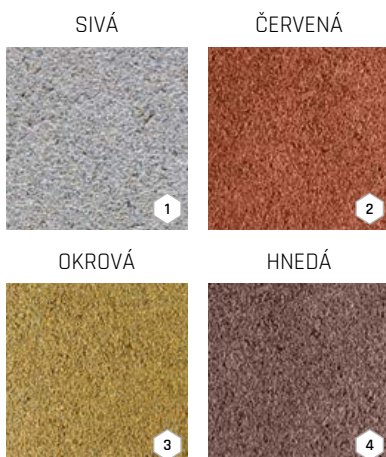

PALISÁDY ŠTIEPANÉ A ŠTVORCOVÉ

PALISÁDY
ŠTIEPANÉ

PALISÁDY
ŠTVORCOVÉ

Palisády štvorcového alebo obdĺžnikového profilu patria do spevnených okrajov trávnatých plôch a terénnych stupňov, do zvýšených záhonov, schodov a lemovanie terás. Štiepaný povrch vytvára dokonalú imitáciu prírodného kameňa. Skvelá voľba k murovacím systémom so štiepanými plochami.

NÁZOV	výška cm	rozmery d × š cm	merná jednotka	hmotnosť kg/ks	spotreba ks/bm	paleta ks	hmotnosť kg/paleta	DOSTUPNÉ FARBY	povrch
PALISÁDA ŠTIEPANÁ 15 / 35	35	15 × 9,5	ks	11	6,67	72	817	1	standard - štiepaný
PALISÁDA ŠTIEPANÁ 15 / 50	50	15 × 9,5	ks	16	6,67	64	1 049	1	standard - štiepaný
PALISÁDA ŠTIEPANÁ 15 / 65	65	15 × 9,5	ks	20	6,67	60	1 225	1	standard - štiepaný
PALISÁDA ŠTIEPANÁ 10 / 65	65	10 × 12,5	ks	18	10	72	1 321	1	standard - štiepaný
PALISÁDA ŠTVORCOVÁ ODĽAHČENÁ 40	40	18 × 18	ks	22,5	5,56	48	1 105	1 2 3 4	standard
PALISÁDA ŠTVORCOVÁ ODĽAHČENÁ 60	60	18 × 18	ks	32,5	5,56	32	1 065	1 2 3 4	standard
PALISÁDA ŠTVORCOVÁ ODĽAHČENÁ 80	80	18 × 18	ks	42,5	5,56	24	1 045	1 2 3 4	standard
PALISÁDA ŠTVORCOVÁ ODĽAHČENÁ 100	100	18 × 18	ks	53	5,56	24	1 299	1 2 3 4	standard

PALISÁDA ŠTIEPANÁ 15 / 35
Rozmery: 15 × 9,5 × 35 cm

PALISÁDA ŠTIEPANÁ 15 / 50
Rozmery: 15 × 9,5 × 50 cm

PALISÁDA ŠTIEPANÁ 15 / 65
Rozmery: 15 × 9,5 × 65 cm

PALISÁDA ŠTIEPANÁ 10 / 65
Rozmery: 10 × 12,5 × 65 cm

PALISÁDA ŠTVORCOVÁ
ODĽAHČENÁ 40
Rozmery: 18 × 18 × 40 cm

PALISÁDA ŠTVORCOVÁ
ODĽAHČENÁ 60
Rozmery: 18 × 18 × 60 cm

PALISÁDA ŠTVORCOVÁ
ODĽAHČENÁ 80
Rozmery: 18 × 18 × 80 cm

PALISÁDA ŠTVORCOVÁ
ODĽAHČENÁ 100
Rozmery: 18 × 18 × 100 cm