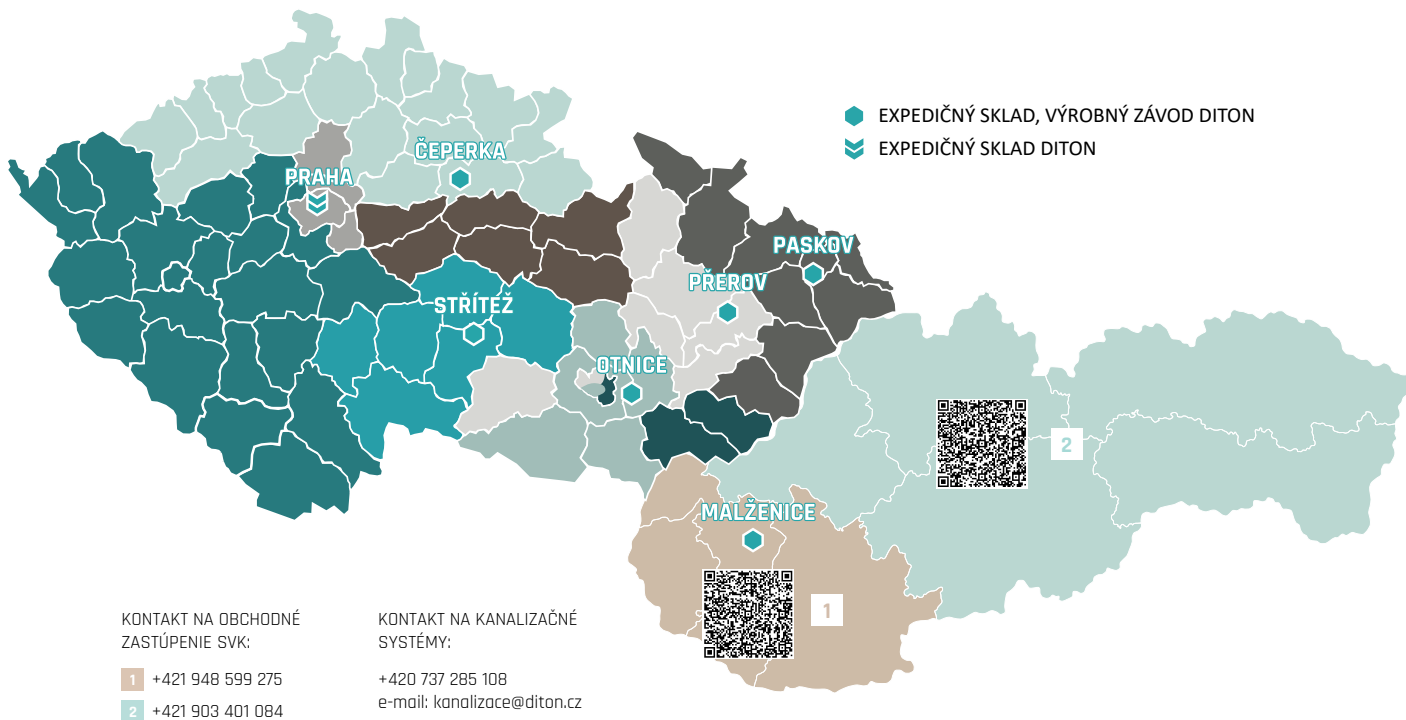

LAVICA ORU KVETINÁČ
Rozmery: 200 × 40 × 45 cm

PREDLŽOVACÍ SET - KVETINÁČ LAVICA ORU
Rozmery: 188 × 40 × 45 cm

ZOSTAVA LAVICA ORU - SIVÁ

REGIONÁLNE ZASTÚPENIE DITON

MALŽENICE

EXPEDIČNÝ SKLAD,
VÝROBNÝ ZÁVOD

Malženice 465,
919 29 Malženice
48.4545708, 17.6834503